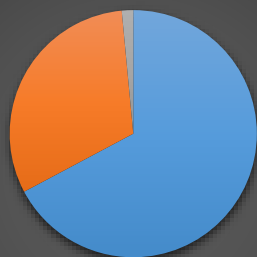

AREA	CONCEPTO	CANTIDAD
MEDIO AMBIENTE	ARBOLES SEMBRADOS (FRUTAL Y ORNATO)	361
	VERIFICACION DE ARBOLES	168
	INSPECCIONES AMBIENTALES	8

Título del gráfico

- ARBOLES SEMBRADOS (FRUTAL Y ORNATO)
- VERIFICACION DE ARBOLES
- INSPECCIONES AMBIENTALES